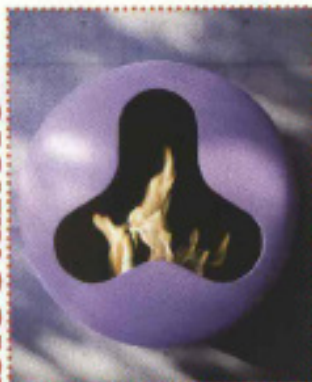

**Camini a
bioetanolo**