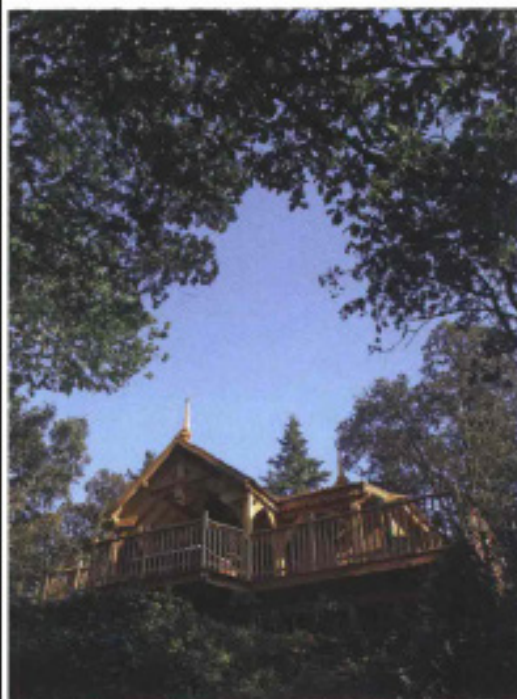

BELLO E VENTILATO

Un tetto dalla copertura in coppi presenta un aspetto tradizionale che aggiunge valore ad una dimora. Con AERCoppo "tetto ventilato" è possibile realizzare tetti ventilati e ancorati utilizzando coppi o tegole nelle nuove coperture in cotto coppo su coppo, nel restauro, nella manutenzione tetti e nella ristrutturazione e risanamento coperture in genere. (www.aercoppo.it)