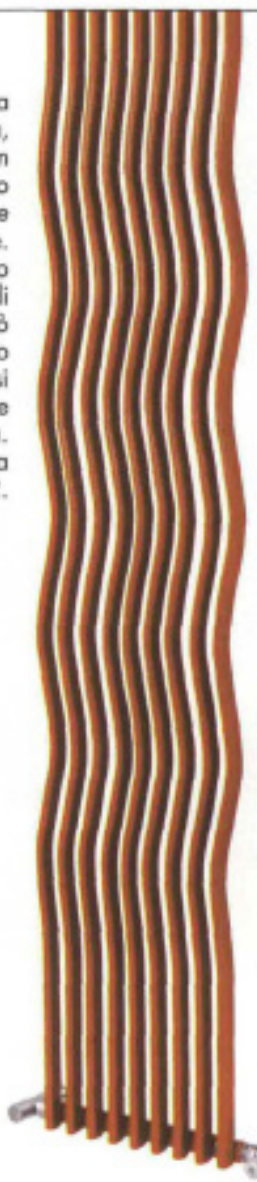

**«Che il nuovo anno
ci riporti il sorriso»**

**ENRICO
BRIGNANO**
"Sono tutto
mio padre
e un po'
mia madre"

ANTICIPAZIONI TV
Soap: le novità

MODA
Piumini
passepartout

ROSSO

Per un soggiorno veramente chic. La lampada a sospensione **Cometa Sp** di **Marchetti illuminazione** è formata da cristalli taglio boemia. Prezzo dal rivenditore.

Caminetto... trasportabile. Da tavolo o da terra. Il modernissimo **RigolettoH2O** porta il marchio **Maisonfire** e può scaldare qualsiasi punto della casa. Funziona a elettricità ed è anche dotato di telecomando. Costa € 1.198.

Si sviluppa in altezza, offrendo un ingombro minimo e tanto calore. Il termoarredo **Oslo** di **Brandoni** può essere inserito in qualsiasi ambiente della casa. In vendita a € 792.

Una soluzione salvaspazio composta da tre tavolini singoli in cristallo curvato, che possono essere utilizzati separatamente oppure inseriti uno dentro l'altro. È il set **Ter** di **Riflessi**, in vendita a € 830.