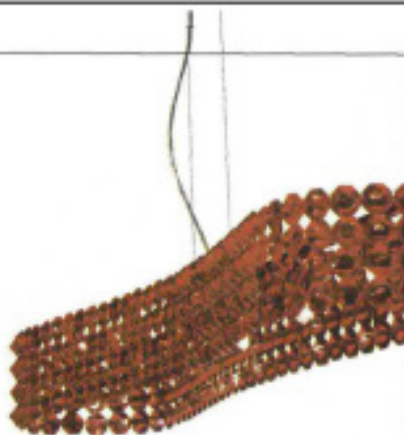

**«Che il nuovo anno
ci riporti il sorriso»**

**ENRICO
BRIGNANO**
"Sono tutto
mio padre
e un po'
mia madre"

ANTICIPAZIONI TV
Soap: le novità

MODA
Piumini
passepartout

ROSSO

Per un soggiorno veramente chic. La lampada a sospensione **Cometa Sp** di **Marchetti illuminazione** è formata da cristalli taglio boemia. Prezzo dal rivenditore.