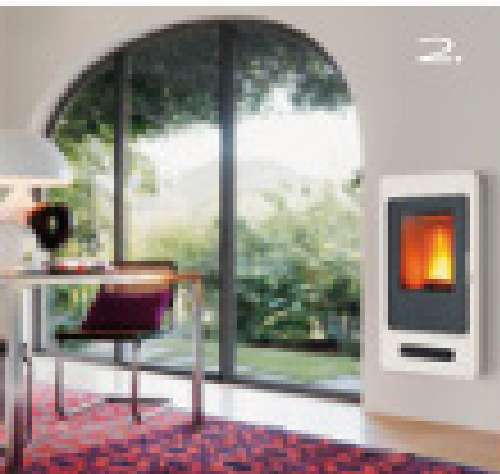

1.

1. CLAM Nuove forme, nuovi cromatismi e nuove visioni del fuoco per il camino SKIN della collezione FORME. Nato per essere parte integrante dell'arredo, è realizzato con formelle in marmo Venezia su supporto in acciaio verniciato www.clam.it

2.

3.

2. PIAZZETTA Design dalle linee minimaliste per il camino a pellet PERTH, grazie alla sua cornice in metallo e l'originale soluzione di installazione con monoblocco incassato. In dotazione, il telecomando per la programmazione www.piazzetta.it

3. FOCUS In vendita dallo scorso ottobre, FISSIFOCUS (o "fisso del fuoco") è un focolare ad incasso con porta in vetro scorrevole per una pulizia facile e veloce www.focus-creaffar.com

4.

4. PALLAZZETTI Riscalda la casa con creatività e design la stufa a pellet automatica e programmabile LA GRACIOSA, firmata da Agatha Ruiz de la Prada. Realizzata in acciaio verniciato, ha un rivestimento Hot Stone lussuoso con un'originale grafica a cuori www.pallazzetti.it www.agatharuisdeprada.com

5.

5. MASON FIRE Ideale da inserire al centro della stanza, il caminetto al bioetanolo GENESI 800, realizzato in ceramica e alluminio, scaldia ambienti fino a 30 mq e garantisce un effetto fumo e fiamma del tutto naturale. Euro 1190 + IVA www.malozoff.it