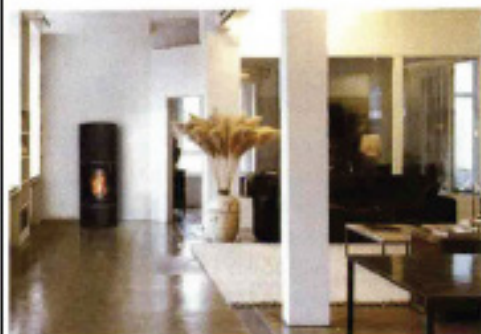

postatarget
magazine
1000000000
PosteMilano

ISSN 1127-1922

9 771127 192008

Divino

Divino di Cera Design è la stufa a legna in acciaio laccato, ideale nelle mezze stagioni o nelle seconde case. Disponibile in nero, fumè e mocca, è dotata di camera di combustione con letto fuoco concavo in ghisa, griglia e cassetto ceneri; rivestimento camera di combustione in refrattario/vermiculite; robuste cornici con maniglia in legno per l'apertura della porta; inserto decorativo in acciaio inossidabile; sistema di chiusura Soft-close; massa d'accumulo in refrattario; attacco canna fumaria (Ø 150 mm) dall'alto ma modificabile per attacco posteriore; raccordo per aria comburente esterna (Ø 100 mm) come optional.

Prezzo: 4.100 euro
 Cera Design - MaisonFire
 tel. 0362/903747
www.maisonfire.it

Paso-Doble

Paso-Doble è un biocamino da parete che fonde l'anima minimalista di MaisonFire con gli storici valori di Cotto D'Este, espressione del made in Italy che realizza il pannello in kerlite letteralmente fuso nel metallo. Completo di pompa di caricamento, accenditore, vaschetta per aromaterapia e macchina di rilevazione qualità dell'aria. Fra le caratteristiche tecniche: bruciatore da 2,5 l rettangolare; autonomia 6 ore; misure 103x22x67 h cm; peso 31 kg. Colori disponibili bianco-caramel, grigio-perla.